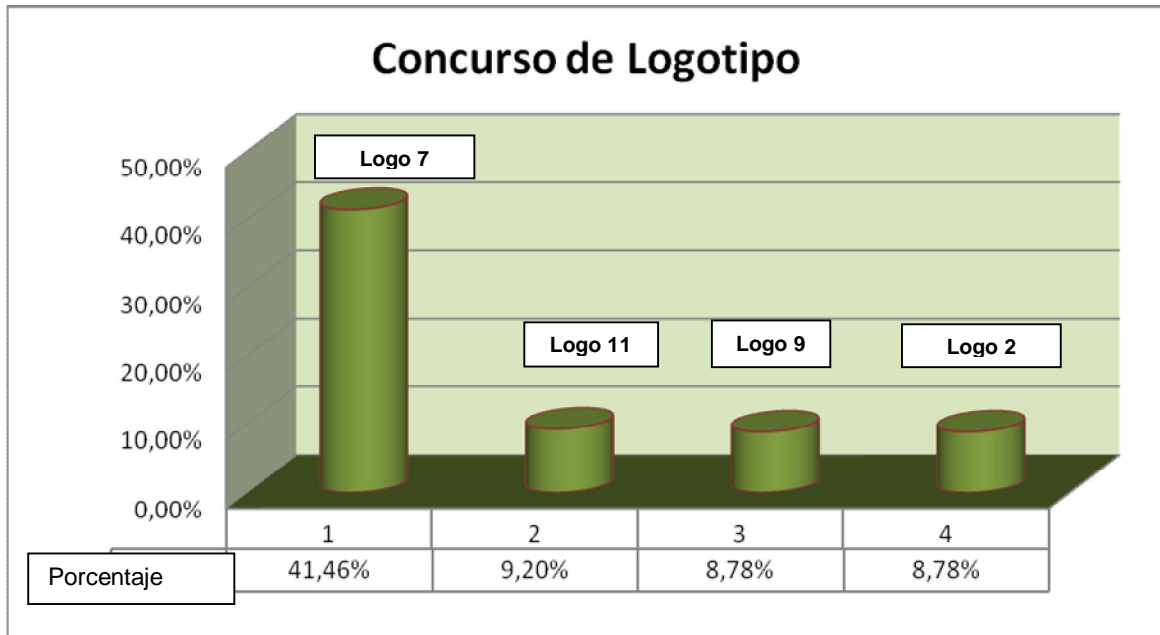

Resultados del Concurso de Logotipos de la Escuela Agropecuaria.

Puesto N°	Porcentaje de votos	Logo N°
1	41,46%	7
2	9,20%	11
3	8,78%	9
4	8,78%	2